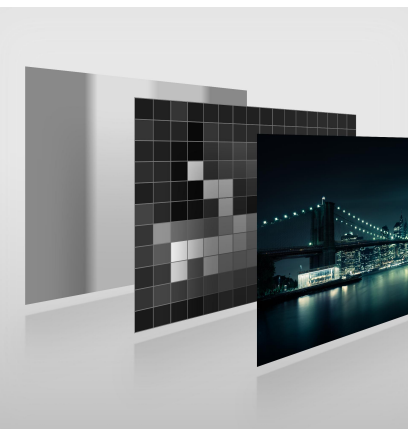

TX-65HXF977 DE 4K THUISBIOSCOOP

TV HELD IN IEDERE WOONKAMER

Uitgerust met de HCX Pro Intelligent Processor en Local Dimming Pro Intelligent garandeert de HXF977-serie exclusieve thuisbioscoop avonden. Dankzij de Multi HDR Ultimate ondersteuning worden alle gangbare standaarden, zoals HDR10/PQ, HLG, HDR10+, Dolby Vision en HLG Photo ondersteund. Met de draaibare voet beschikt u over veel flexibiliteit. Het HDR Cinema Display Pro panel garandeert een natuurgetrouwe weergave. Het kleurenbereik in combinatie met Local Dimming Pro Intelligent maken de diepste zwartwaardes, exacte kleurgradaties en uitstekende helderheidswaarden mogelijk.

- HDR Cinema display
- HCX PRO Intelligent processor
- Draaibare voet
- Ontvang gemakkelijk en draadloos de IP signalen van je Panasonic server TV binnen je thuisnetwerk met TV>IP
- Met HDR Ultimate worden alle gangbare standaarden, zoals HDR10/PQ, HLG, HDR10, HDR10+, HLG, HLG Photo en Dolby Vision™
- Ruimtevolle Dolby Atmos® Sound
- Ondersteuning van de populaire stemassistenten

Productcode:TX-65HXF977| EAN code: 5025232935888

Productcode:TX-55HXF977| EAN code: 5025232935925

Productcode:TX-49HXF977| EAN code: 5025232935963

Productcode:TX-43HXF977| EAN code: 5025232936007

De RRP, distributiekanaal en uw inkooprijzen worden door uw Panasonic accountmanager gecommuniceerd.

4K HDR